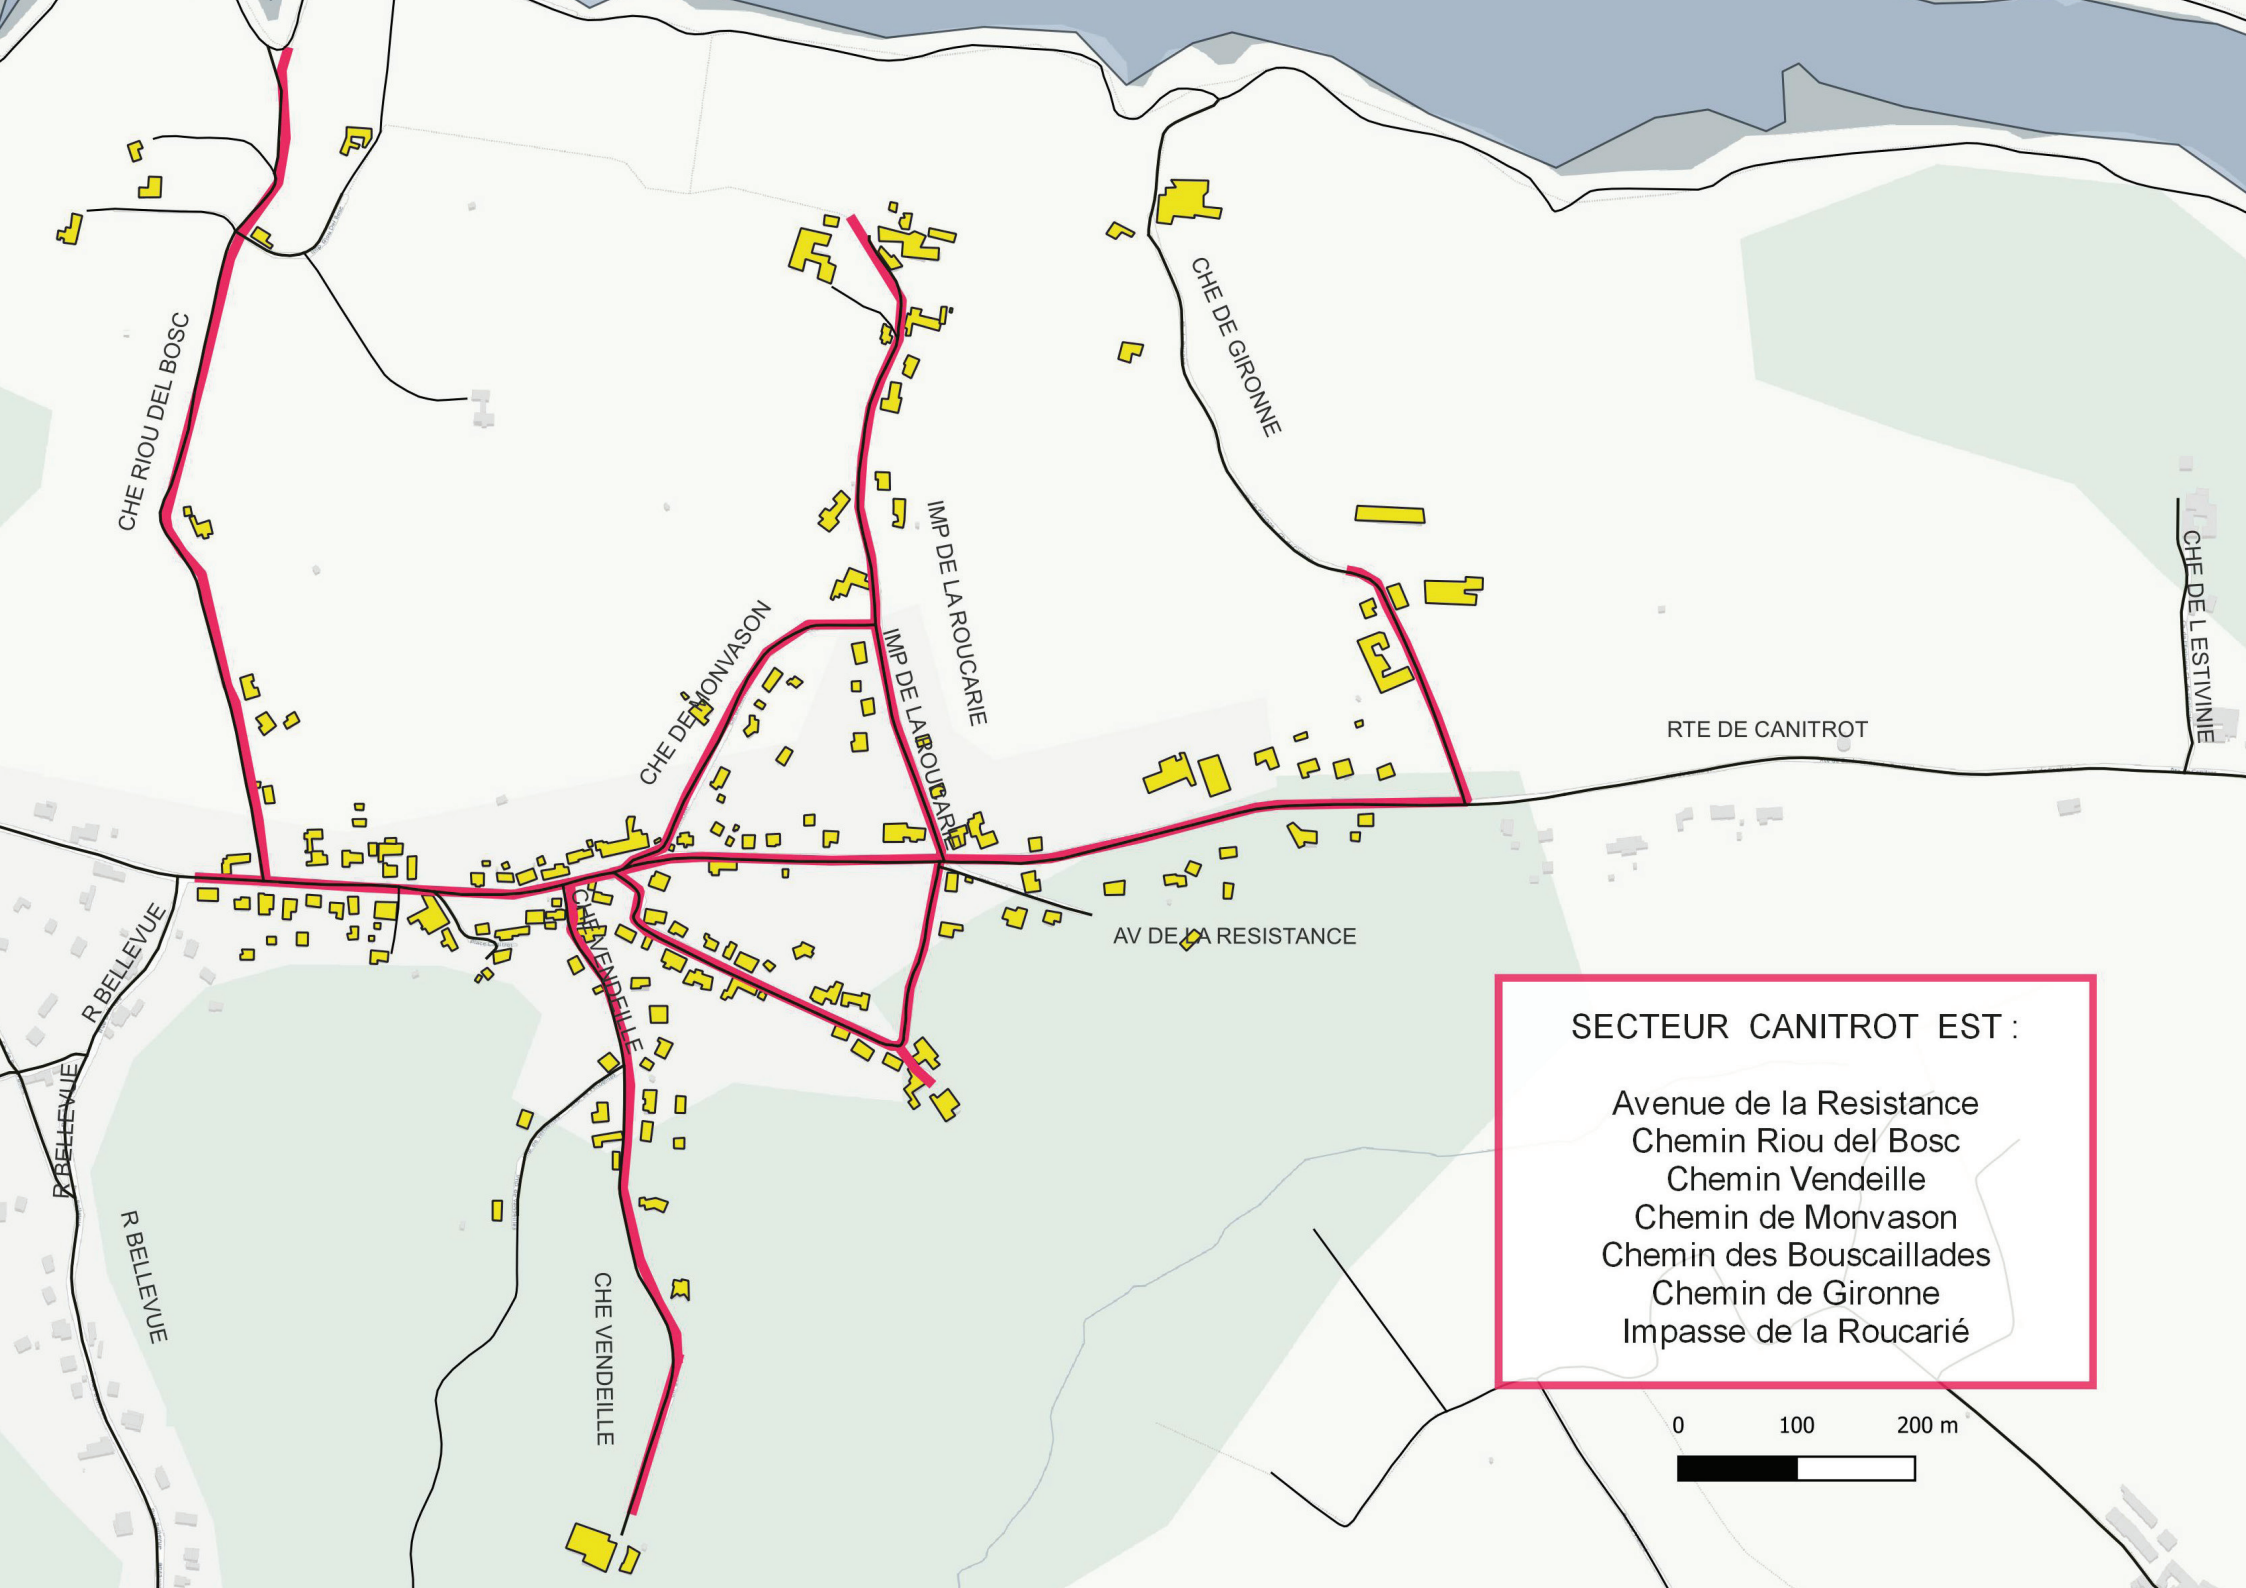

### Monestiés

Canitrot EST - Avenue de la Résistance

SECTEUR CANITROT EST :

- Avenue de la Resistance
- Chemin Riou del Bosc
- Chemin Vendaille
- Chemin de Monvason
- Chemin des Bouscaillades
- Chemin de Gironne
- Impasse de la Roucarie